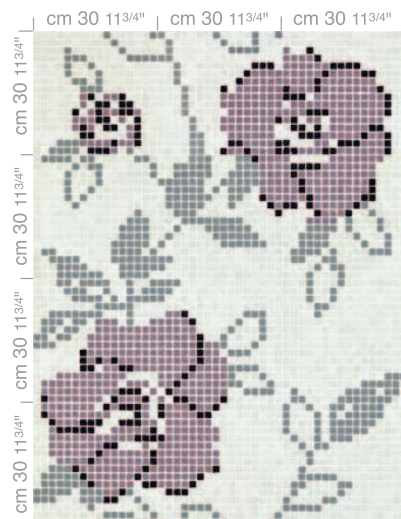

montato su carta
mounted on paper
appliqué sur papier
auf Papier
montado en la papel
наклеена на бумагу

brocades 05A comp/12

(giglio/viola/ribes/pietra)

90x120
35^{3/8} x 47^{1/8}"

726216
●CD-03078

brocades 05B comp/12